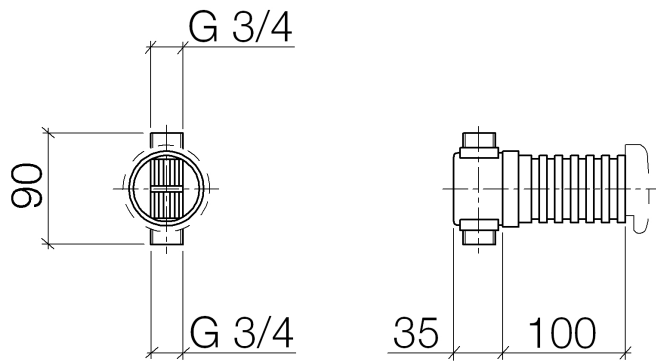

Rohrunterbrecher -

35 150 970 90

- Anschlussmaße 3/4"

Rohrunterbrecher -

35 150 970 90

Durchflussdiagramm

Zertifikate

LGA_18668.

Rohrunterbrecher -

35 150 970 90

Ersatzteilstückliste

Nr.	Artikelnummer	Benennung	Verbaumenge	Lieferzeit
1	04 29 03 051 00 90	Einsatz	1	2
2	09 18 40 116 90	Huelse	1	2