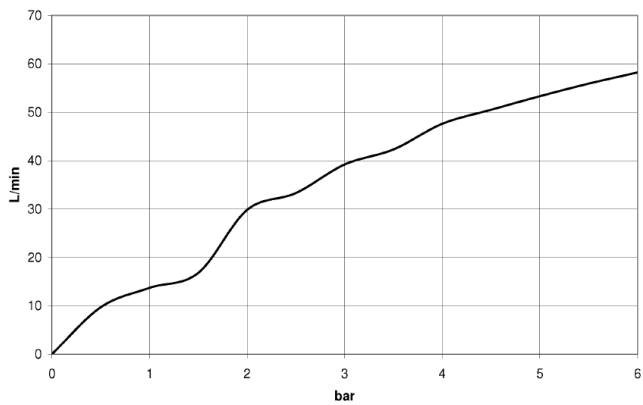

Rohrunterbrecher -

35 150 970 90

- Anschlussmaße 3/4"

Rohrunterbrecher -

35 150 970 90

Durchflussdiagramm

Zertifikate

LGA_18668.

Rohrunterbrecher -

35 150 970 90

Ersatzteilstückliste

Nr.	Artikelnummer	Benennung	Verbaumenge	Lieferzeit
1	04 29 03 051 00 90	Einsatz	1	2
2	09 18 40 116 90	Huelse	1	2