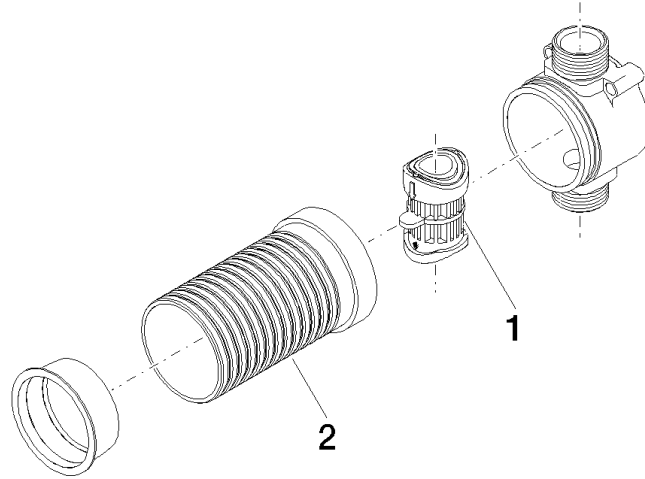

Rohrunterbrecher -

35 150 970 90

- Anschlussmaße 3/4"

Rohrunterbrecher -

35 150 970 90

Durchflussdiagramm

Zertifikate

LGA_18668.

Rohrunterbrecher -

35 150 970 90

Ersatzteilstückliste

Nr.	Artikelnummer	Benennung	Verbaumenge	Lieferzeit
1	04 29 03 051 00 90	Einsatz	1	2
2	09 18 40 116 90	Huelse	1	2